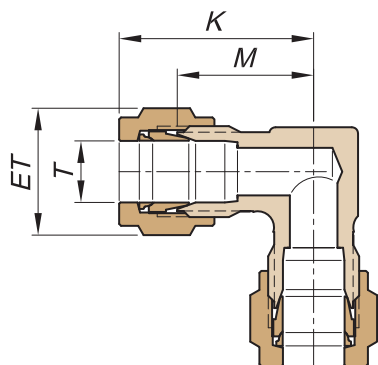

## CU codo unión

### Dimensiones para el montaje

Modelo	T Tubo OD	DIMENSIONES ( MM )		
		ET	K	M
CU 1-0-	1/8	11.1	26.0	18.0
CU 2-0-	1/4	14.3	28.2	20.0
CU 3-0-	3/8	17.3	30.6	21.5
CU 4-0-	1/2	22.2	38.0	26.0
CU 5-0-	5/8	25.4	42.7	32.0
CU 6-0-	3/4	28.6	43.4	32.0
CU 8-0-	1	38.1	47.6	34.0